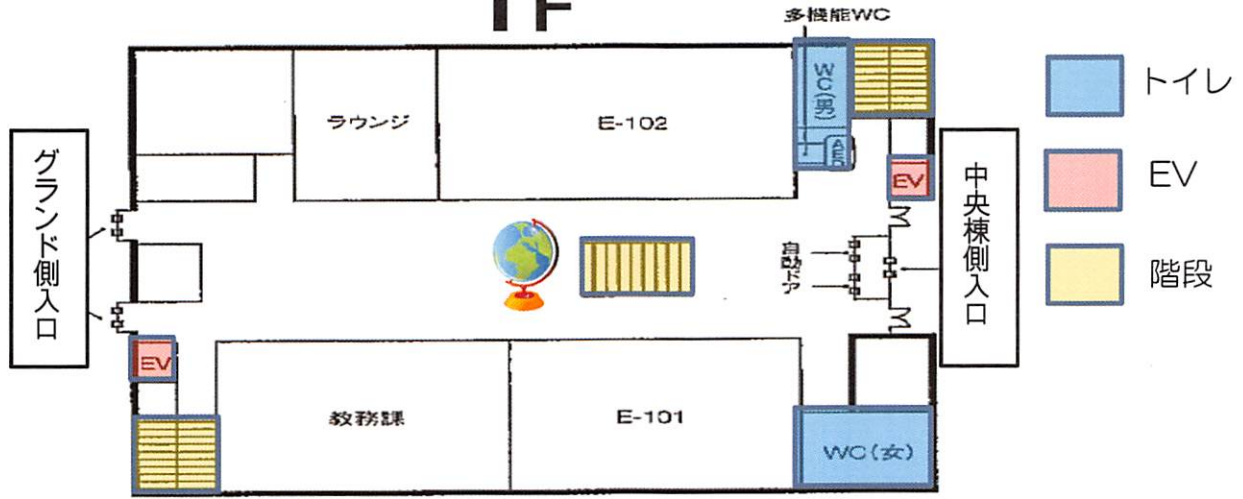

# 獨協大学 東棟 (E 棟) 見取り図

## 2F

< 東棟(E 棟) 2 階 >

- ・ 受付
- ・ シンポジウム会場
- ・ 昼食・休憩会場

## 5F

< 東棟(E 棟) 5 階 >

- ・ 懇親会会場