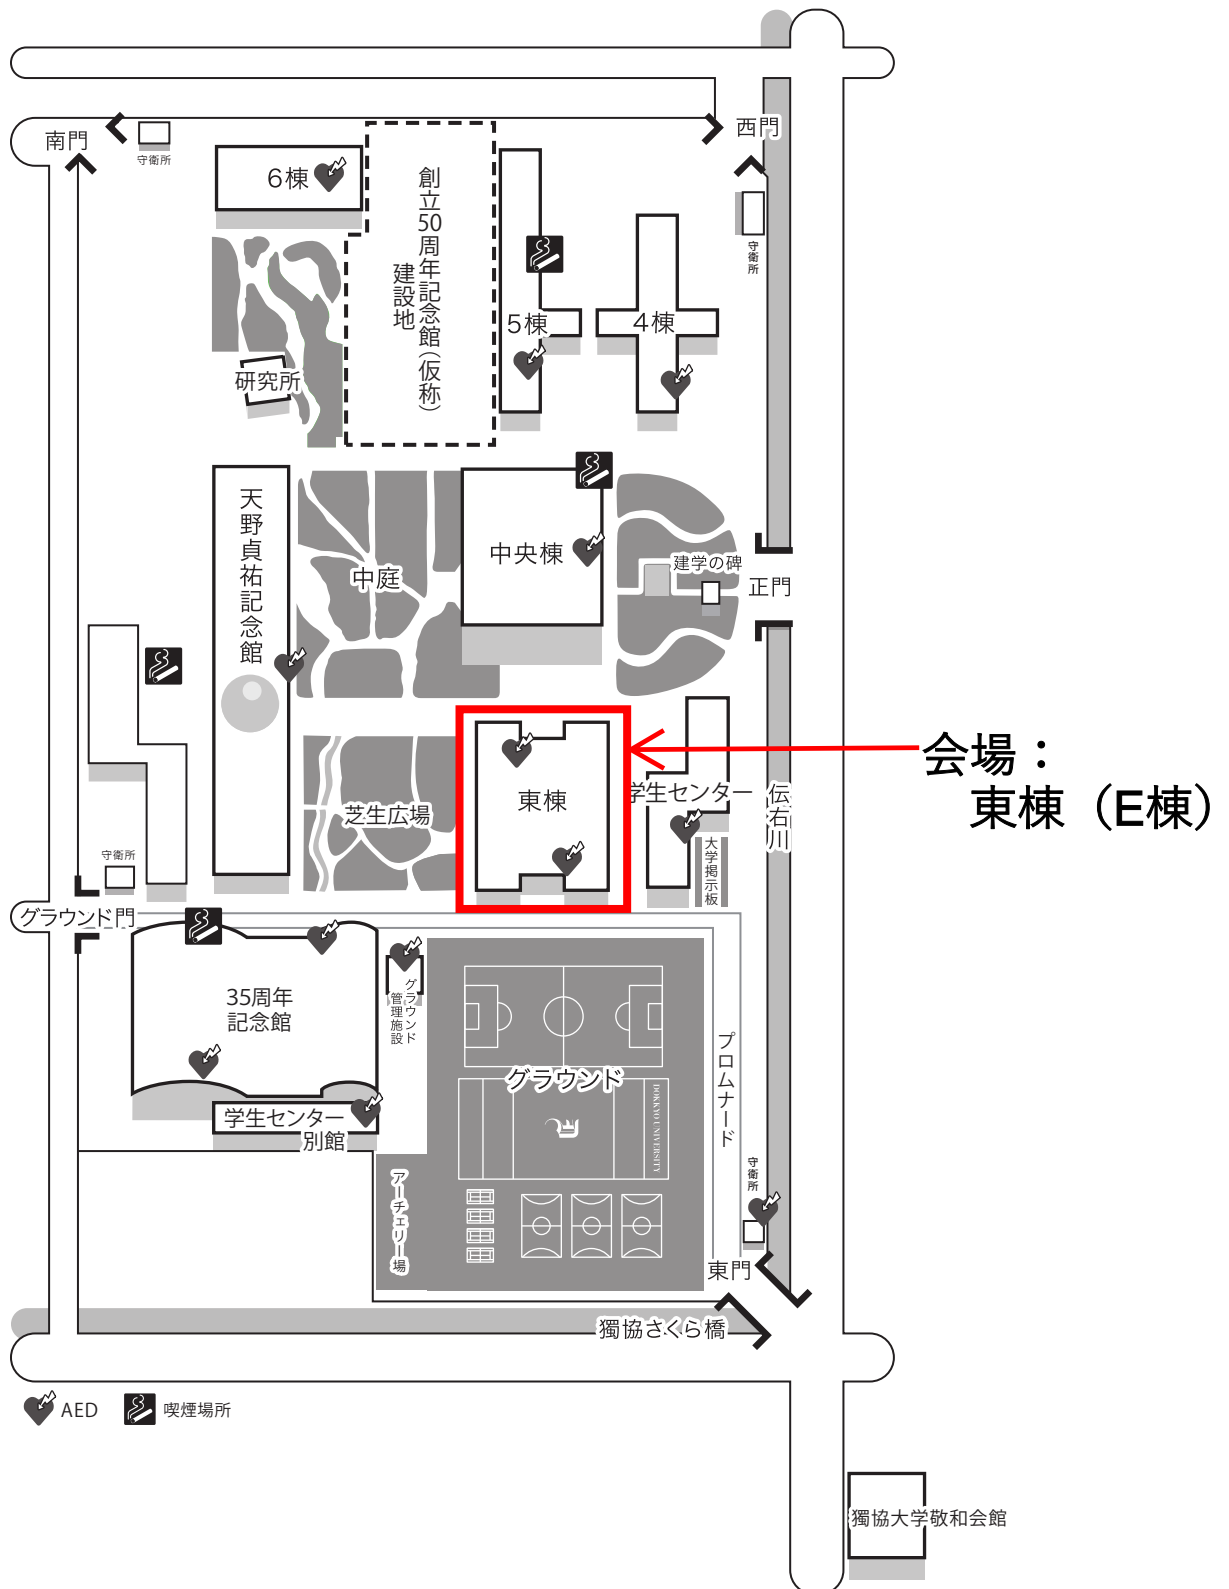

# 獨協大学 東棟 (E 棟) 見取り図

## 2F

< 東棟(E 棟) 2 階 >

- ・ 受付
- ・ シンポジウム会場
- ・ 昼食・休憩会場

## 5F

< 東棟(E 棟) 5 階 >

- ・ 懇親会会場