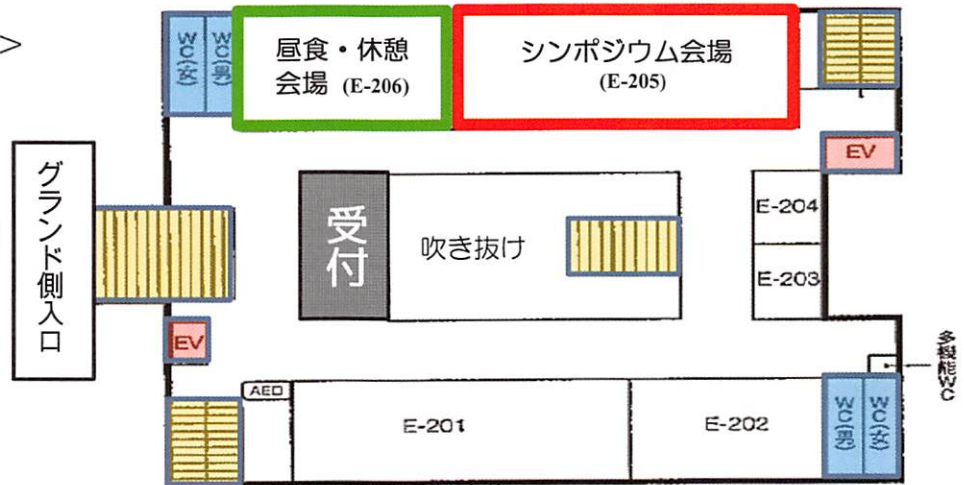

# 獨協大学 東棟 (E 棟) 見取り図

## 2F

< 東棟(E 棟) 2 階 >

- ・ 受付
- ・ シンポジウム会場
- ・ 昼食・休憩会場

## 5F

< 東棟(E 棟) 5 階 >

- ・ 懇親会会場